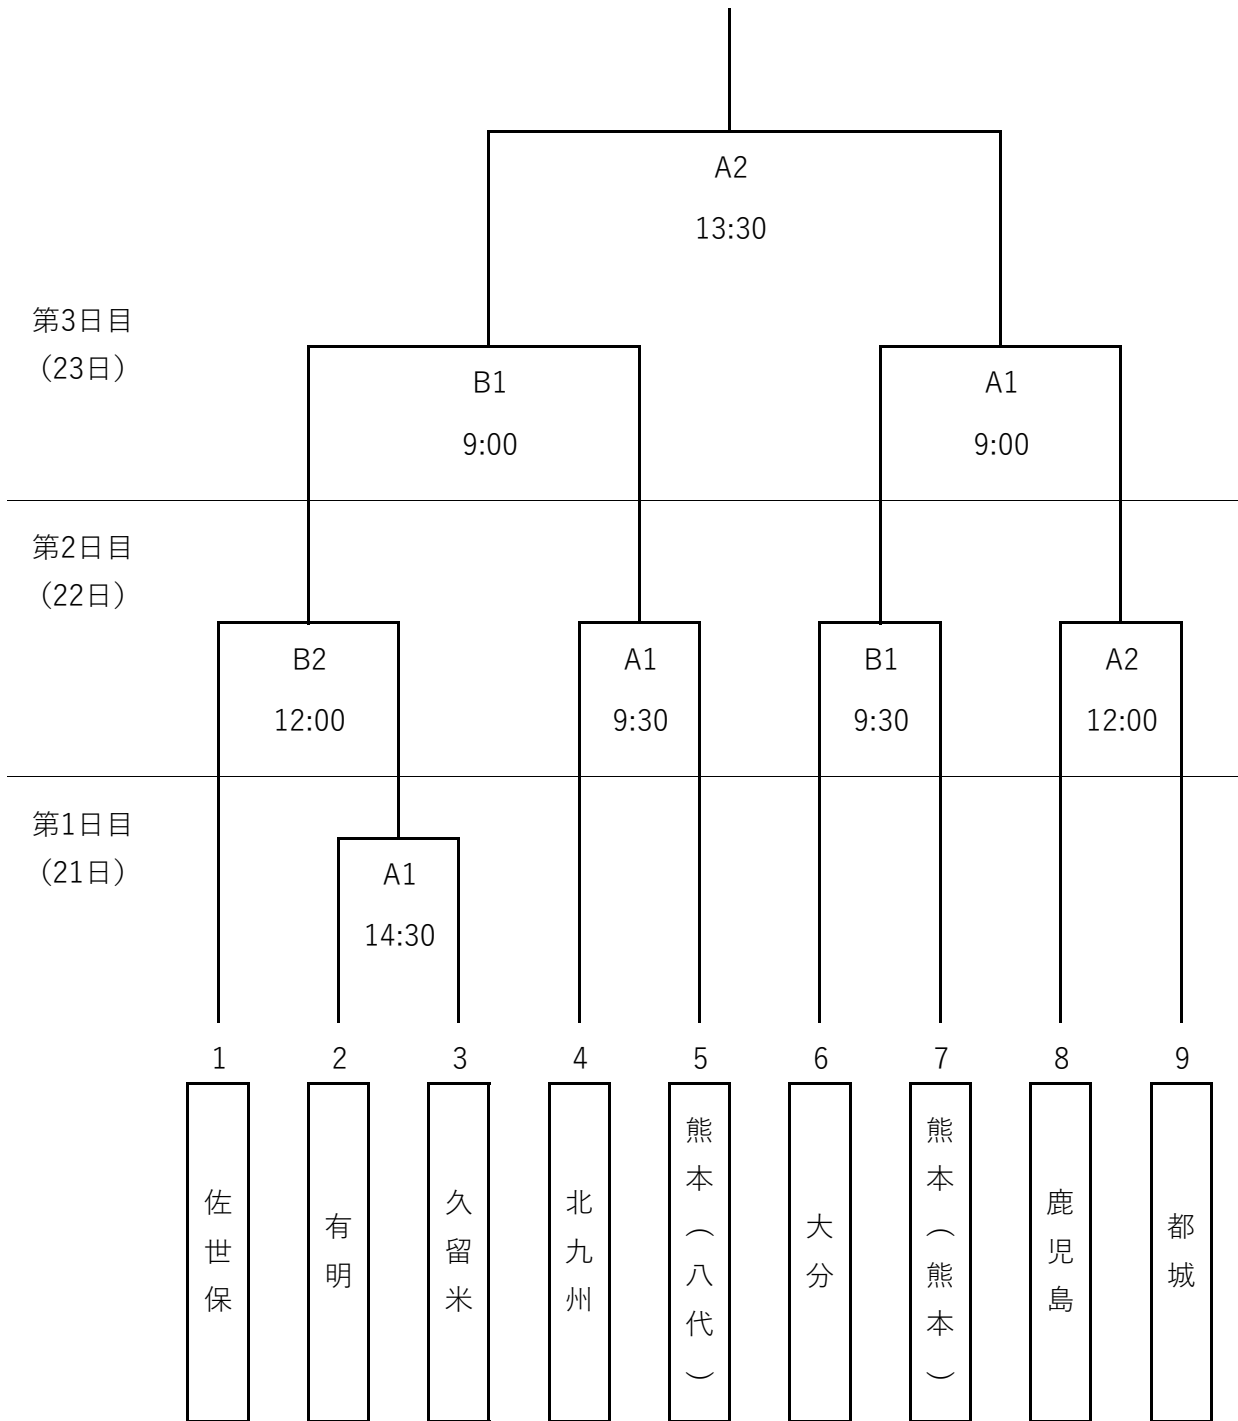

# 硬式野球 組合せ表

会場 第一 (A) 会場 . . . . . 桃園球場  
 第二 (B) 会場 . . . . . 大谷球場

※ 抽選対象高専 (9校)  
 久留米、有明、北九州、佐世保、熊本(熊本)、熊本(八代)、大分、都城、鹿児島  
 No.1, 2, 3, 4, 5, 6, 7, 8, 9